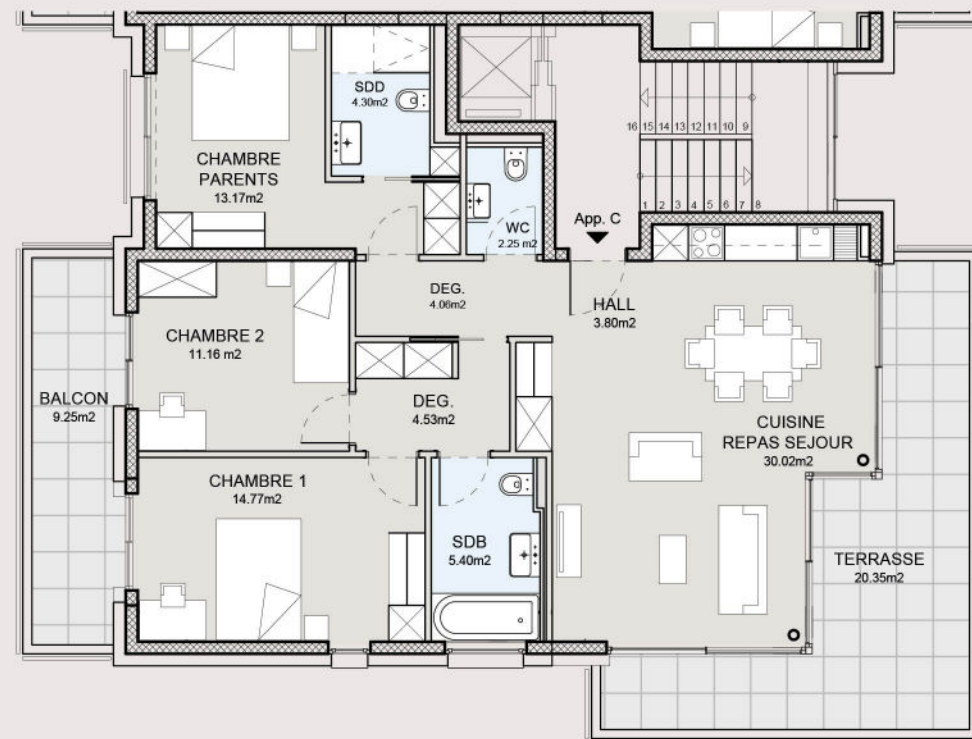

REZ-DE-JARDIN

APPARTEMENT A

Niveau	Rez-de-jardin
Nombre de pièces	5.5
Typologie	Duplex
Surface PPE	142,7 m ²
Surface PPE pondérée	168,6 m ²
Surface Terrasse	35,2 m ²
Surface Balcon	9,3 m ²
Surface Jardin	100 m ²

REZ-DE-JARDIN

PREMIER ÉTAGE

REZ-DE-JARDIN

APPARTEMENT B

Niveau	Rez-de-jardin
Nombre de pièces	4
Typologie	Simplex
Surface PPE	92,1 m ²
Surface PPE pondérée	117,8 m ²
Surface Terrasse	25,6 m ²
Surface Balcon	5,4 m ²
Surface Jardin	150 m ²

PREMIER ÉTAGE

APPARTEMENT C

Niveau	Premier étage
Nombre de pièces	5
Typologie	Simplex
Surface PPE	109 m ²
Surface PPE pondérée	120,1 m ²
Surface Terrasse	20,4 m ²
Surface Balcon	9,3 m ²

ATTIQUE

APPARTEMENT D