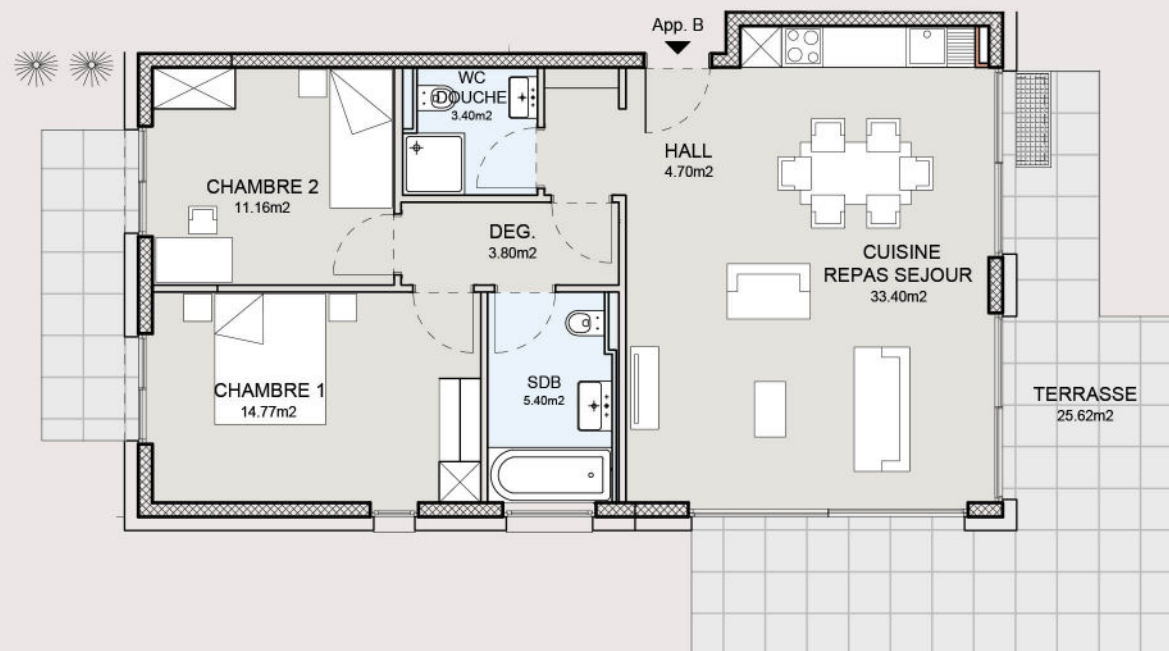

REZ-DE-JARDIN

APPARTEMENT A

Niveau	Rez-de-jardin
Nombre de pièces	5.5
Typologie	Duplex
Surface PPE	142,7 m ²
Surface PPE pondérée	168,6 m ²
Surface Terrasse	35,2 m ²
Surface Balcon	9,3 m ²
Surface Jardin	100 m ²

REZ-DE-JARDIN

PREMIER ÉTAGE

REZ-DE-JARDIN

APPARTEMENT B

Niveau	Rez-de-jardin
Nombre de pièces	4
Typologie	Simplex
Surface PPE	92,1 m ²
Surface PPE pondérée	117,8 m ²
Surface Terrasse	25,6 m ²
Surface Balcon	5,4 m ²
Surface Jardin	150 m ²

PREMIER ÉTAGE

APPARTEMENT C

Niveau	Premier étage
Nombre de pièces	5
Typologie	Simplex
Surface PPE	109 m ²
Surface PPE pondérée	120,1 m ²
Surface Terrasse	20,4 m ²
Surface Balcon	9,3 m ²

ATTIQUE

APPARTEMENT D