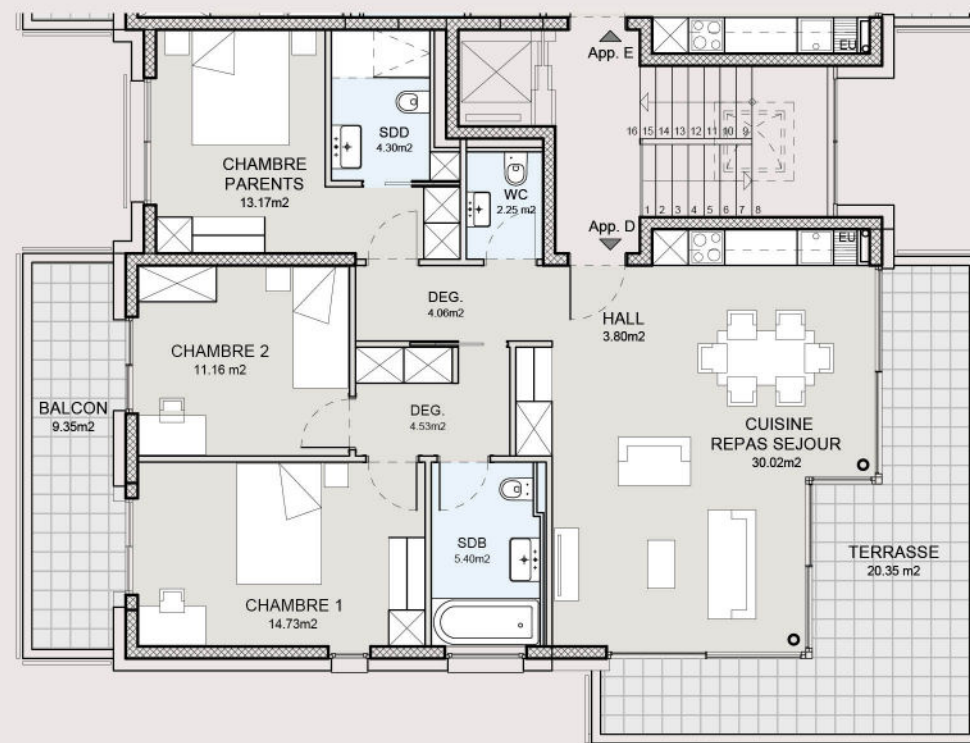

REZ-DE-JARDIN

APPARTEMENT A

Niveau	Rez-de-jardin
Nombre de pièces	5.5
Typologie	Duplex
Surface PPE	142,7 m ²
Surface PPE pondérée	168,6 m ²
Surface Terrasse	35,2 m ²
Surface Balcon	9,3 m ²
Surface Jardin	100 m ²

REZ-DE-JARDIN

PREMIER ÉTAGE

REZ-DE-JARDIN

APPARTEMENT B

Niveau	Rez-de-jardin
Nombre de pièces	4
Typologie	Simplex
Surface PPE	92,1 m ²
Surface PPE pondérée	117,8 m ²
Surface Terrasse	25,6 m ²
Surface Balcon	5,4 m ²
Surface Jardin	150 m ²

PREMIER ÉTAGE

APPARTEMENT C

Niveau	Premier étage
Nombre de pièces	5
Typologie	Simplex
Surface PPE	109 m ²
Surface PPE pondérée	120,1 m ²
Surface Terrasse	20,4 m ²
Surface Balcon	9,3 m ²

ATTIQUE

APPARTEMENT D

Niveau	Attique
Nombre de pièces	5
Typologie	Simplex
Surface PPE	109 m ²
Surface PPE pondérée	120 m ²
Surface Terrasse	20,4 m ²
Surface Balcon	9,4 m ²

ATTIQUE

APPARTEMENT E

Niveau	Attique
Nombre de pièces	4
Typologie	Simplex
Surface PPE	85 m ²
Surface PPE pondérée	96 m ²
Surface Terrasse	20,4 m ²
Surface Balcon	9,4 m ²