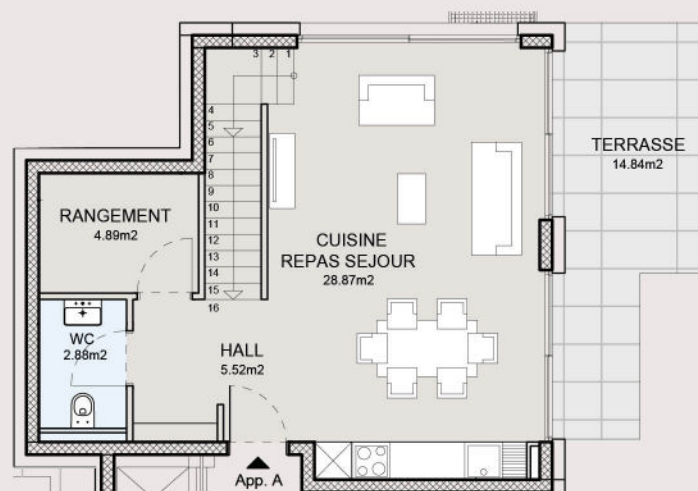

REZ-DE-JARDIN

APPARTEMENT A

Niveau	Rez-de-jardin
Nombre de pièces	5.5
Typologie	Duplex
Surface PPE	142,7 m ²
Surface PPE pondérée	168,6 m ²
Surface Terrasse	35,2 m ²
Surface Balcon	9,3 m ²
Surface Jardin	100 m ²

REZ-DE-JARDIN

PREMIER ÉTAGE

REZ-DE-JARDIN

APPARTEMENT B

Niveau	Rez-de-jardin
Nombre de pièces	4
Typologie	Simplex
Surface PPE	92,1 m ²
Surface PPE pondérée	117,8 m ²
Surface Terrasse	25,6 m ²
Surface Balcon	5,4 m ²
Surface Jardin	150 m ²

PREMIER ÉTAGE

APPARTEMENT C

Niveau	Premier étage
Nombre de pièces	5
Typologie	Simplex
Surface PPE	109 m ²
Surface PPE pondérée	120,1 m ²
Surface Terrasse	20,4 m ²
Surface Balcon	9,3 m ²

ATTIQUE

APPARTEMENT D