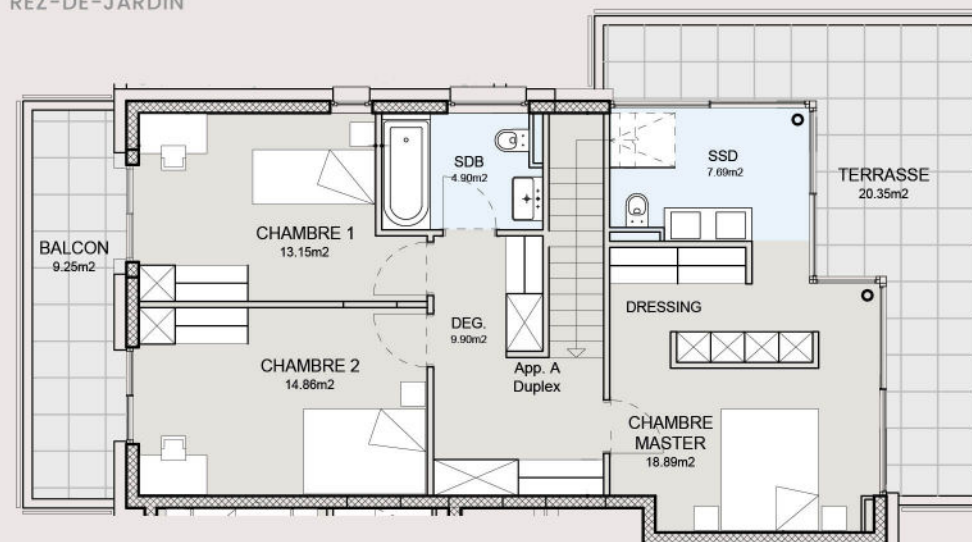

REZ-DE-JARDIN

APPARTEMENT A

Niveau	Rez-de-jardin
Nombre de pièces	5.5
Typologie	Duplex
Surface PPE	142,7 m ²
Surface PPE pondérée	168,6 m ²
Surface Terrasse	35,2 m ²
Surface Balcon	9,3 m ²
Surface Jardin	100 m ²

REZ-DE-JARDIN

PREMIER ÉTAGE

REZ-DE-JARDIN

APPARTEMENT B

Niveau	Rez-de-jardin
Nombre de pièces	4
Typologie	Simplex
Surface PPE	92,1 m ²
Surface PPE pondérée	117,8 m ²
Surface Terrasse	25,6 m ²
Surface Balcon	5,4 m ²
Surface Jardin	150 m ²

PREMIER ÉTAGE

APPARTEMENT C

Niveau	Premier étage
Nombre de pièces	5
Typologie	Simplex
Surface PPE	109 m ²
Surface PPE pondérée	120,1 m ²
Surface Terrasse	20,4 m ²
Surface Balcon	9,3 m ²

ATTIQUE

APPARTEMENT D